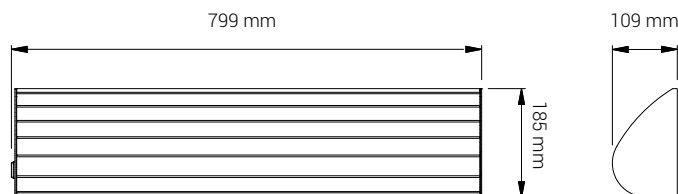

PAPIRRULLEHOLDER

656

Til papirruller op til 70 x 10 cm
Aluminium og rustfrit stål
2 års garanti

Praktisk og nemt betjent papirdispenser i et kompakt design og materialer, som matcher DAN DRYERs væghængte puslebord model 659 og 660. Dispenseren er en hygiejnisk, brugervenlig løsning beregnet til vægmontering over puslebordet. Med DAN DRYERs standardruller med 105 papirark (artikelnr. 657) eller luksusruller med 50 papirark (artikelnr. 667) er en ren pusleflade altid tilgængelig.

Tekniske data

Type	PAPIRRULLEHOLDER Prod. No.: 656 Papirrulleholder
Mål	L: 799 mm x H: 185 mm x D: 109 mm
Materiale	Hvidmalet aluminium og børstet rustfrit stål
Papirrulle	Maks. L: 70 x Ø10 cm
Nettovægt	2,55 kg
Udbudstekst	Vægmonteret papirrulleholder i aluminium og børstet, rustfrit stål. Passer til papirruller på maks. 70 x 10 cm. Nettovægt: 2,55 kg. L: 799 mm x H: 185 mm x D: 109 mm

Anvendelse

Vægmonteret papirrulleholder i aluminium med afrundede kanter og kapper i rustfrit stål. Holderen er ideel til brug på offentlige og kommercielle toiletter. Nemt udtræk af papir sikrer brugeren en unik og hygiejnisk oplevelse.